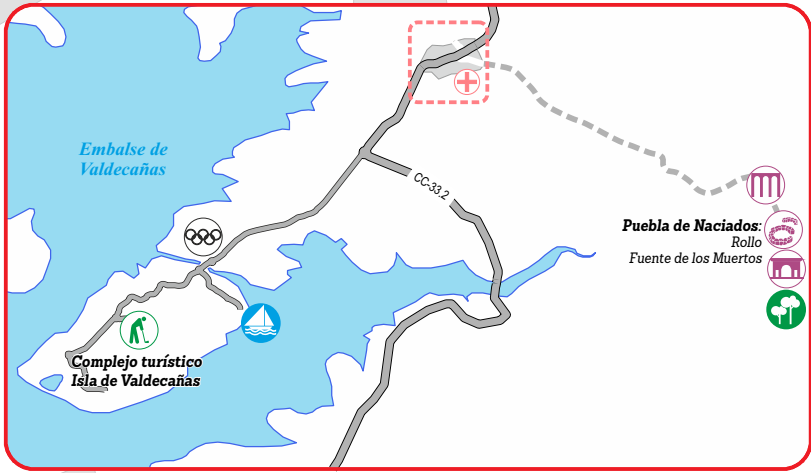

# Plano Turístico El Gordo

Autovía A-5  
Madrid - Badajoz

**ARJABOR**  
Asociación para el Desarrollo  
de la comarca del Campo Arañuelo

- |  |                       |  |                            |  |                       |  |                     |
|--|-----------------------|--|----------------------------|--|-----------------------|--|---------------------|
|  | Monumento religioso   |  | Ruinas - Zona arqueológica |  | Embarcadero           |  | Piscina Deportiva   |
|  | Monumento civil       |  | Obras de ingeniería        |  | Ayuntamiento          |  | Zona deportiva      |
|  | Fuente - Pilón - Caño |  | Campo de Golf              |  | Consultorio Médico    |  | Parada de Autobuses |
|  | Cruz                  |  | Parque - Área recreativa   |  | Servicios municipales |  |                     |

# El Gordo

Es el primer pueblo de Extremadura, llegando por la autovía desde Madrid. La villa nació entorno a 1604 y sus primeros pobladores procedían de la cercana Puebla de Naciados, hoy desaparecida.

El Gordo es conocido por el amor y cuidado que sus habitantes profesan a las cigüeñas blancas, contando con una de la mayores colonias de estas aves en España.