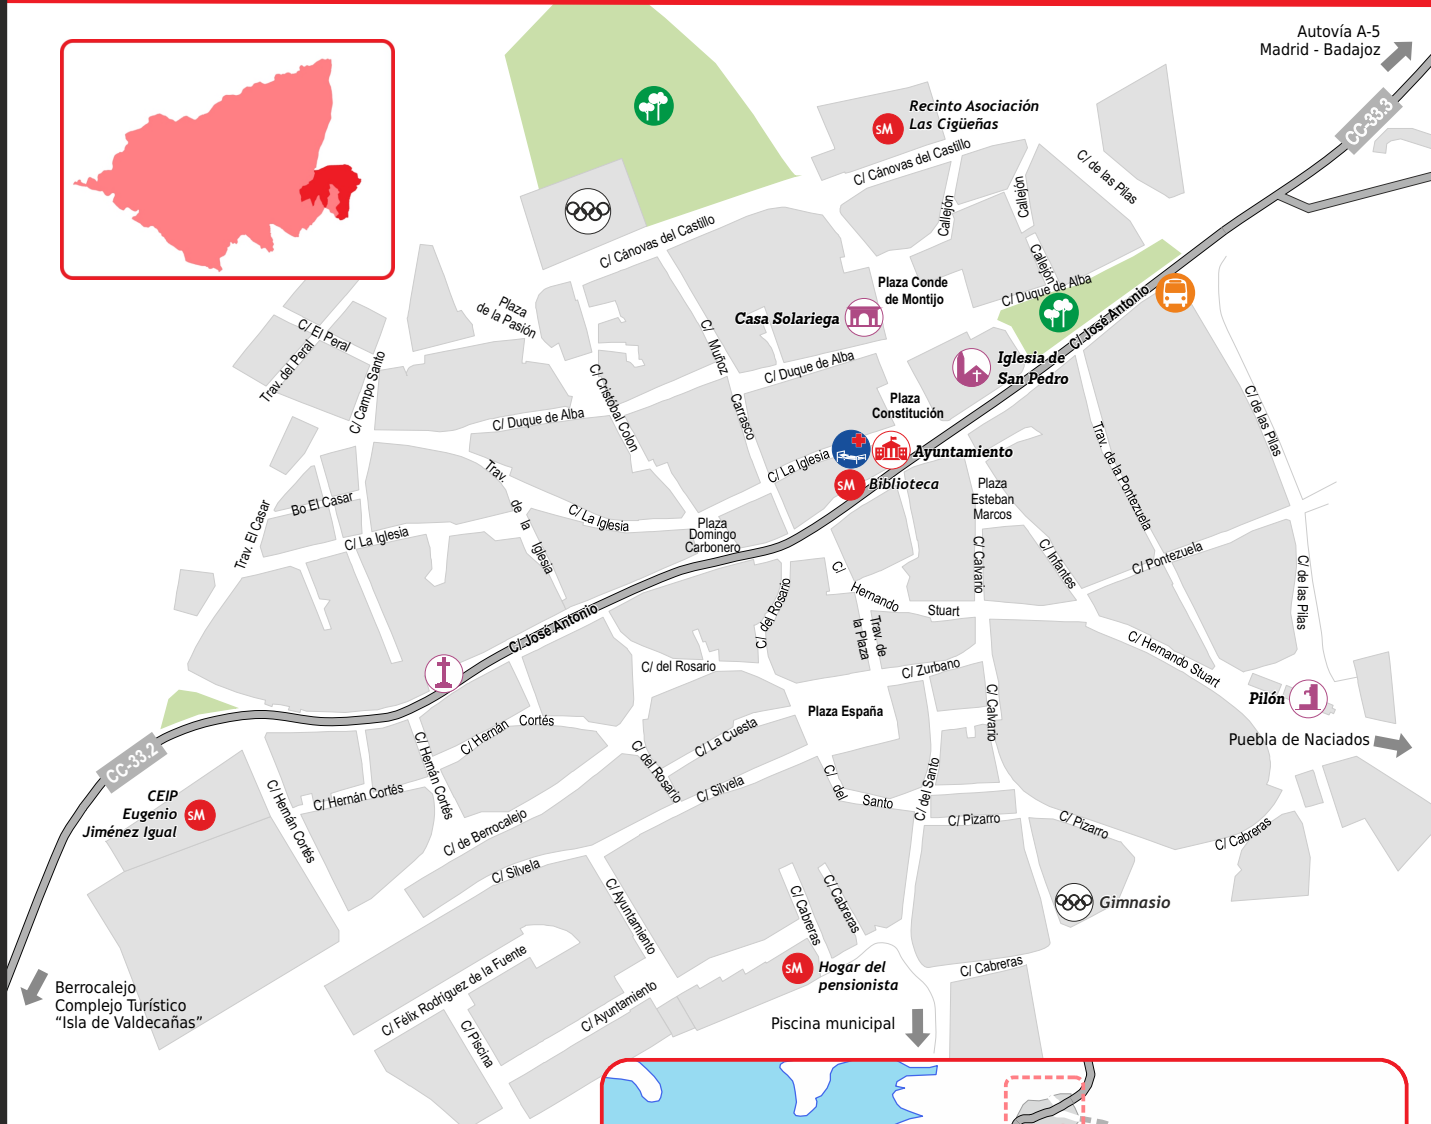

# Plano Turístico El Gordo

Autovía A-5  
Madrid - Badajoz

**ARJABOR**  
Asociación para el Desarrollo  
de la comarca del Campo Arañuelo

- |  |                       |  |                            |  |                       |  |                     |
|--|-----------------------|--|----------------------------|--|-----------------------|--|---------------------|
|  | Monumento religioso   |  | Ruinas - Zona arqueológica |  | Embarcadero           |  | Piscina Deportiva   |
|  | Monumento civil       |  | Obras de ingeniería        |  | Ayuntamiento          |  | Zona deportiva      |
|  | Fuente - Pilón - Caño |  | Campo de Golf              |  | Consultorio Médico    |  | Parada de Autobuses |
|  | Cruz                  |  | Parque - Área recreativa   |  | Servicios municipales |  |                     |

# El Gordo

Es el primer pueblo de Extremadura, llegando por la autovía desde Madrid. La villa nació entorno a 1604 y sus primeros pobladores procedían de la cercana Puebla de Naciados, hoy desaparecida.

## NO TE PUEDES PERDER

- Casa solariega o casa de Doña Teresa Rivas Ruiz
  - Iglesia de San Pedro Apóstol
  - Pilón
  - Puente medieval
  - Rollo o picota de la Puebla de Naciados (s. XV)
  - ZEPA Embalse de Valdecañas
- En el término municipal:
- LIC Márgenes de Valdecañas
  - Puebla de Naciados:
    - Fuente de los muertos
    - Ruinas Iglesia de Santiago

## Restaurantes